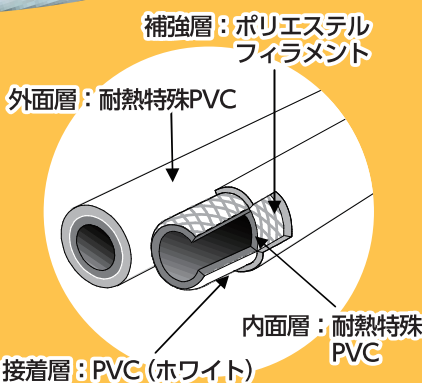

丸尾興商PBブランド第1弾!!

マルオートヴァルホース

風呂追焚配管用 MEX4-20MW ツイン(2S)×20m巻

人気商品

定価 38,000円/箱(1巻)

特長

- 柔らかく・曲げやすく・座屈性に優れ狭い場所でも配管が容易です。
- カッターで簡単に切断できます。
- 便利なマーク付。(500mmピッチ)
- ホース部品セットで接続も簡単です。

⚠ 継手は必ず、専用のホース部品セットをご使用ください。

大特価でご提供

詳しくは営業担当まで

- 呼び径 × 外径 ● 1/2
● 130×230
- 長さ ● 20m
- 形状 ● ツイン(2S)
- 箱入数 ● 1巻

ホース仕様

- 使用温度範囲 ● -10℃~80℃
- 使用圧力 ● 0.3Mpa(3kgf/cm²)
- 使用用途 ● 風呂追焚配管用
- 最小曲げ半径 ● 120mm

■ホース部品セット

注意 ⚠ エコキュートのヒートポンプ配管には使用できません!

TWH4-SS 定価 3,300円 1/2ホース部品セット(S)	TWH4-SL 定価 4,000円 1/2ホース部品セット(L)	TWH4-SS2 定価 1,650円 1/2ホース部品セット(S2)	TWH4-44S 定価 2,000円 1/2両側タケノコ(S)セット
価格 大特価でご提供!! 箱入数: 10セット	価格 大特価でご提供!! 箱入数: 10セット	価格 大特価でご提供!! 箱入数: 20セット	価格 大特価でご提供!! 箱入数: 10セット
1セット内容 1/2袋ナット付タケノコ(S)×4 1/2ノンアスベストパッキン×4 バネバンド(1/2用)×4	1セット内容 1/2袋ナット付タケノコ(L)×4 1/2ノンアスベストパッキン×4 バネバンド(1/2用)×4	1セット内容 1/2袋ナット付タケノコ(S)×2 1/2ノンアスベストパッキン×2 バネバンド(1/2用)×2	1セット内容 1/2両側タケノコ(S)×2 バネバンド(1/2用)×4
		TWH4-BV 定価 130円 1/2バネバンド ジオメット処理	価格 大特価でご提供!! 箱入数: 100個