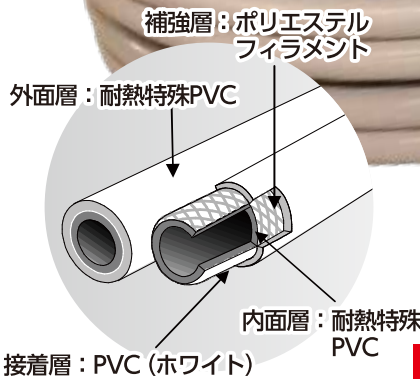

丸尾興商PBブランド

MARUO コブツホース

風呂追焚配管用

MA-B20MW

φ13.5×23.5×2S×20m

特長

- 柔らかく・曲げやすく・座屈性に優れ狭い場所でも配管が容易です。
- カッターで簡単に切断できます。
- 便利なマーク付。(500mmピッチ)
- ホース部品セットで接続も簡単です。

⚠ 継手は必ず、専用のホース部品セットをご使用ください。

呼び径×外径
● 1/2
● 13φ×23.5φ

長さ
● 20m

形状
● ツイン(2S)

箱入数
● 1巻

ホース仕様

使用温度範囲 ● -10℃~80℃

使用圧力 ● 0.3Mpa(3kgf/cm²)

使用用途 ● 風呂追焚配管用

最小曲げ半径 ● 120mm

大特価でご提供
詳しくは営業担当まで

■ホース部品セット

注意 ⚠ エコキュートのヒートポンプ配管には使用できません!

TWH4-SS 定価 3,300円 1/2ホース部品セット(S)	TWH4-SL 定価 4,000円 1/2ホース部品セット(L)	TWH4-SS2 定価 1,650円 1/2ホース部品セット(S2)	TWH4-44S 定価 2,000円 1/2両側タケノコ(S)セット
<p>価格 大特価でご提供!! 箱入数: 10セット</p> <p>1セット内容</p> <p>1/2袋ナット付タケノコ(S)×4 1/2ノンアスベストパッキン×4 パネバンド(1/2用)×4</p>	<p>価格 大特価でご提供!! 箱入数: 10セット</p> <p>1セット内容</p> <p>1/2袋ナット付タケノコ(L)×4 1/2ノンアスベストパッキン×4 パネバンド(1/2用)×4</p>	<p>価格 大特価でご提供!! 箱入数: 20セット</p> <p>1セット内容</p> <p>1/2袋ナット付タケノコ(S)×2 1/2ノンアスベストパッキン×2 パネバンド(1/2用)×2</p>	<p>価格 大特価でご提供!! 箱入数: 10セット</p> <p>1セット内容</p> <p>1/2両側タケノコ(S)×2 パネバンド(1/2用)×4</p>
		<p>TWH4-BV 定価 130円 1/2パネバンド ジオメット処理</p>	<p>価格 大特価でご提供!! 箱入数: 100個</p>