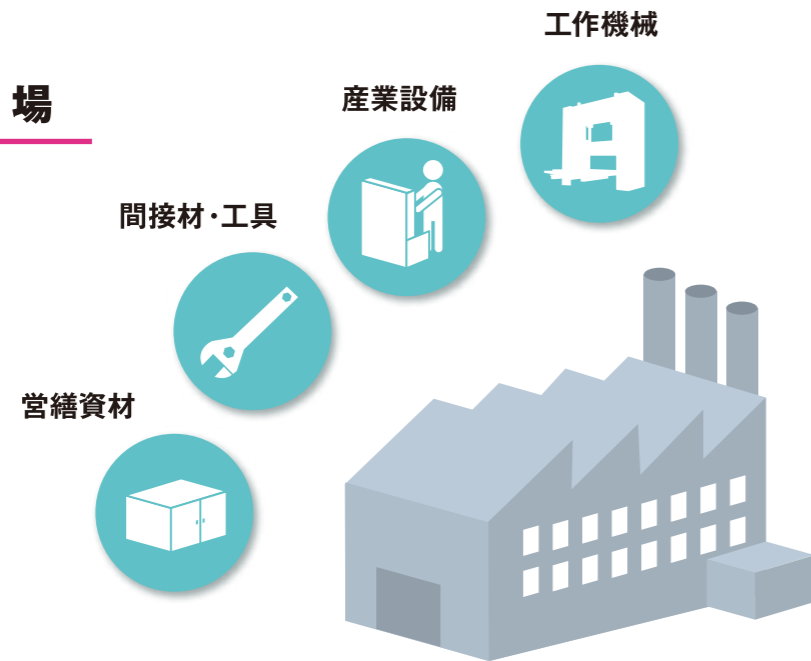

工場

水道事業部

スピードと柔軟な対応で
静岡県トップシェアの実績。

水道は生活インフラの要。設備業者様をお客様にスピードと信頼、そして柔軟な対応が強く求められるこの分野で、静岡県下でトップシェアの実績を長年誇ります。

住建事業部

住宅に関わる全ての商材を
ワンストップでご提案。

工務店・リフォーム店のお客様を中心に、住宅設備機器からサッシ金属、建材、エクステリア、内装材と住宅に関わるあらゆる商材を工事含めワンストップでご提案できます。

機工事業部

間接材から工作機械まで
日本のモノづくりをご支援。

生産ラインの消耗品・間接材から、最新の工作機械まで日本のモノづくりをご支援しています。助成制度を活用した工場設備の工事込みのご提案でも実績がございます。

テクニカルチーム (各事業部内)

サッシ・エクステリア等
工事込みの販売体制。

職人不足時代到来を予測し、子会社松井トヨー住建を本部としてサッシ金属・エクステリアを中心に施工体制を各事業部内に置き、自社で内製化。各支社に展開しています。

海外事業部

物流の進化とともに
新たなニーズを開拓。

ITの進化によって24時間・365日、海外に市場は開けています。中国本土や台湾、フィリピン、タイと現地と連携を取りながらモノづくりをサポートしています。