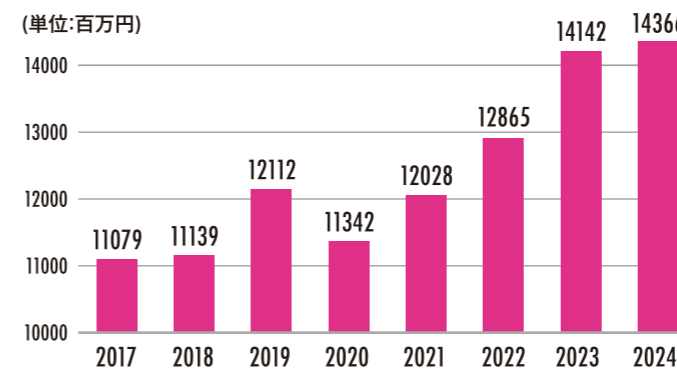

# データでみる Maruo

財務業績(連結貸借対照表)

管工機材卸売

創業

75年  
(2025年3月現在)

丸尾興商で働く人

社員数

324名

社員の平均年齢

39.8歳

男女性育休取得率

100%

男女比(%)

売上高 (2024年12月期決算連結ベース)

143億 6640万円

取引メーカー