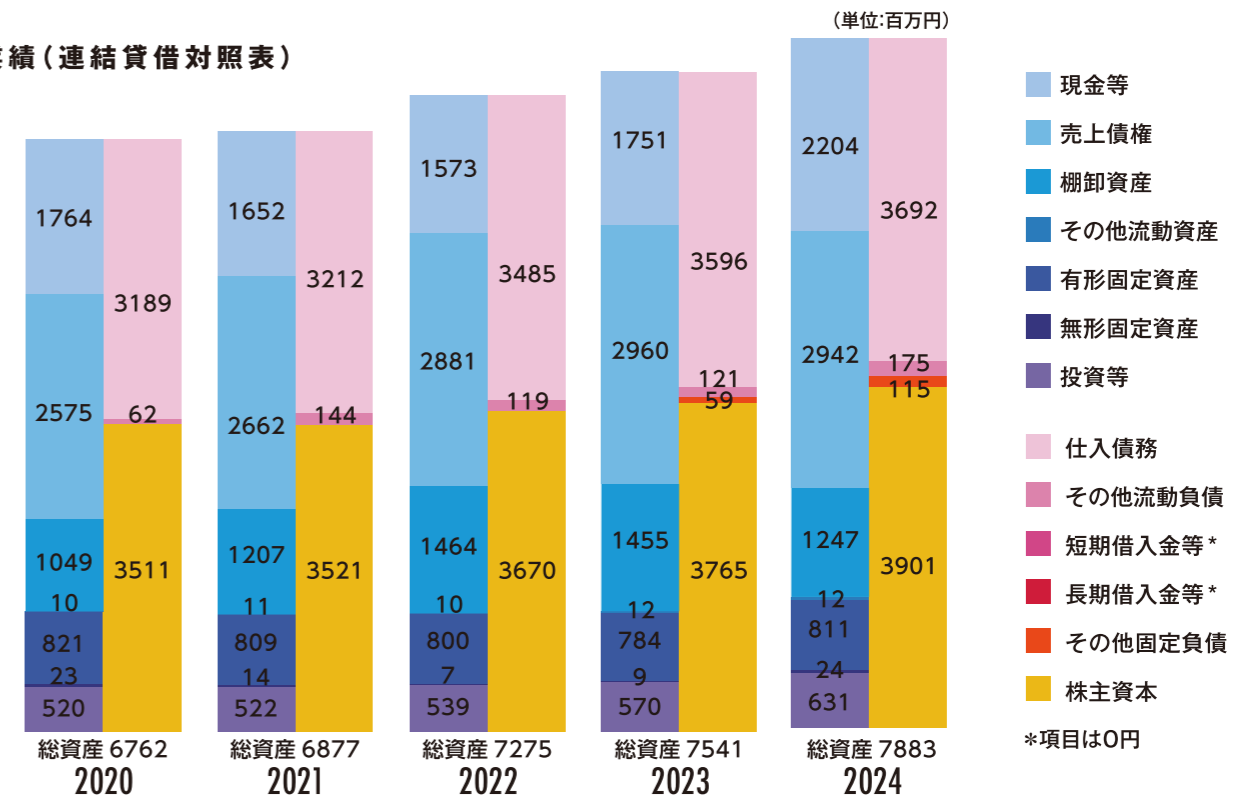

当社のビジョン

あらゆる商材を、
ワンストップでより深く、
革新的なお客様サポート企業へ。

ビジョン達成の、6つのDNA

- 1 爆速でやる
- 2 変化を先取りする
- 3 共有・見える化する
- 4 チームを育てる
- 5 ユーザーメリットを一番に考える
- 6 ワイルドで面白い方を選ぶ

ベンチャー精神をもってさらに一歩先へ行く、
包括的なお客様サポート企業へ。

丸尾高史

1951年創業から半世紀以上、当社は地域密着型の卸商社として、管工機材・機械工具・住宅設備機器・産業機器・環境エネルギー機器・空調・建材など多種に渡る商材を、製造メーカー、水道・設備・空調・電気工事業者、工務店、ハウスメーカーなどの地元の他業種のお客様へワンストップでデリバリーできることを強みとしてきました。営業1名に女性スタッフ1名のこの業界ではユニークなマンツーマン体制で、とくに管工機材の分野では静岡県No.1のシェアを長年担い、地元のお客様に愛されて参りました。

21世紀になり、ITの普及で生活や市場環境の変化はさらに激しくなっているなかで、私たちは今までの伝統や商流に胡座をかくことなく、“革新なき会社に成長なし”、永遠のベンチャー企業を目指すために2013年1月に新体制を図りました。

私たちは物品デリバリーの強みだけではない、お客様の営業のご支援やモノづくり現場の問題解決を図る企業として、そして地場卸商社という立ち位置だけではなく、外へ目を向けたサプライヤーの立場で商流そのものを創造する企業として、さらに進化していきます。

データでみる Maruo

財務業績(連結貸借対照表)