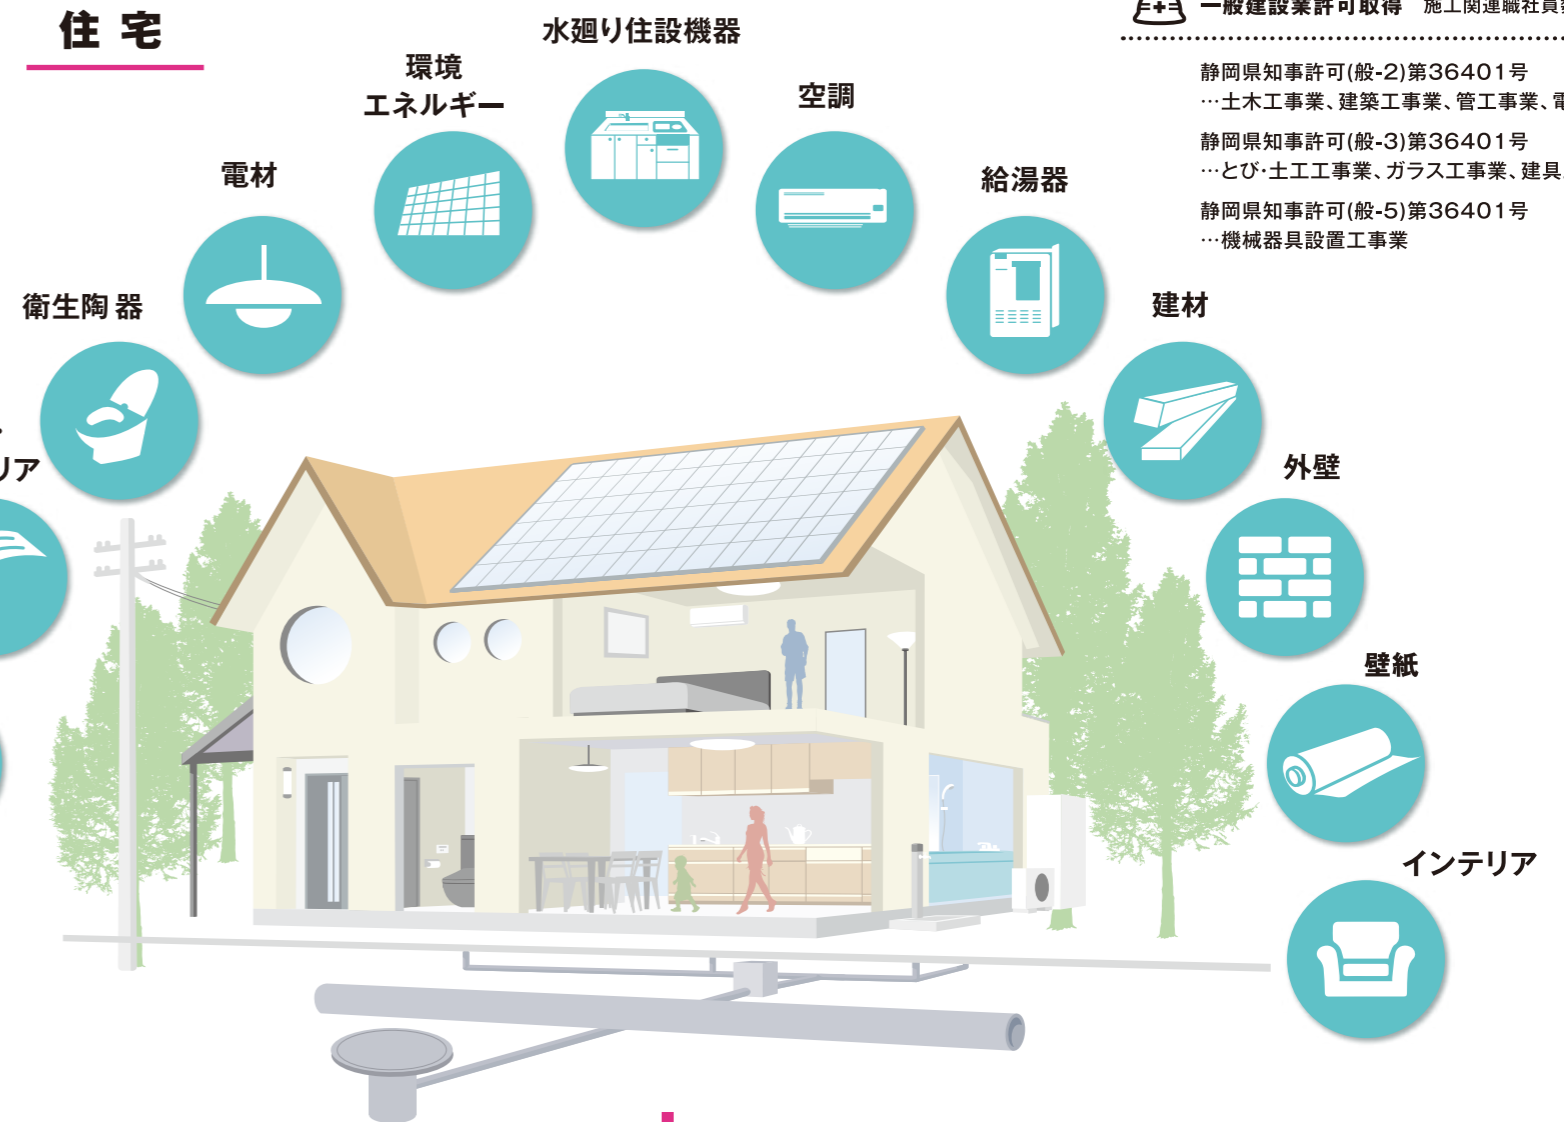

あらゆる商材を、 ワンストップで

一般建設業許可取得 施工関連社員数25名

静岡県知事許可(般-2)第36401号
…土木工事業、建築工事業、管工事業、電気工事業
静岡県知事許可(般-3)第36401号
…とび・土工工事業、ガラス工事業、建具工事業
静岡県知事許可(般-5)第36401号
…機械器具設置工事業

住宅